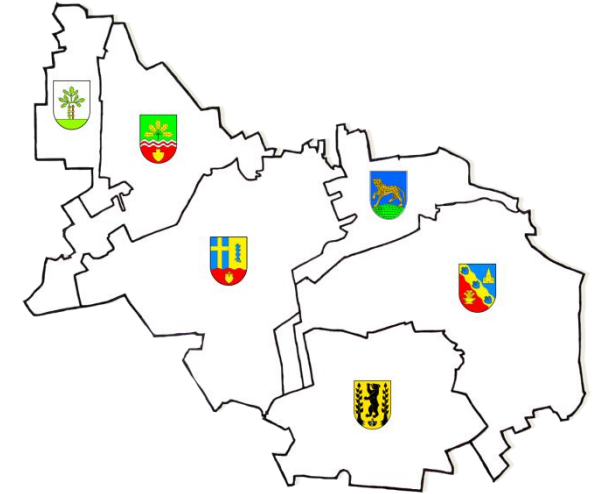

Gemeinde Wehrbleck (9 Ratsmitglieder)

Bürgermeister Heinrich Schwenker

ZAHLEN – DATEN – FAKTEN

EINWOHNER ERZIEHUNG UND BILDUNG WIRTSCHAFT SOZIALE EINRICHTUNGEN SPORT- UND FREIZEITSTÄTTEN STEUERHEBESÄTZE HUNDESTEUER FEUERWEHR VERKEHRSANBINDUNGEN AGRARSTRUKTUR GESUNDHEIT KIRCHEN VEREINE UND VERBÄNDE LAGE POLITIK